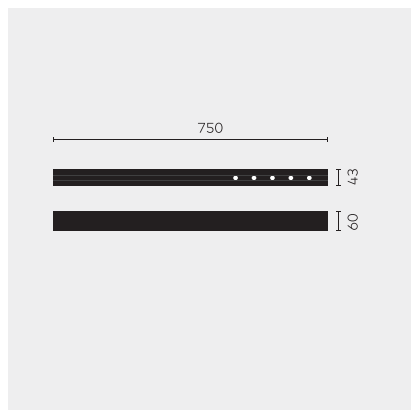

kreon nuit

Type	KR953511-9027-FL-PD
N°. de commande	KR953511-9027-FL-PD
Type de lampe / montage	Plafonnier
Version	nuit 1x5
Couleur	blanc
Température de couleur	2700K
Régime	Dimmable
Angle de faisceau	Flood (29°)
Flux lumineux total du luminaire	585lm
Puissance en watts	7W
Tension de réseau	220 - 240V, 50/60Hz
Classe de protection	I
Degré de protection	IP 20