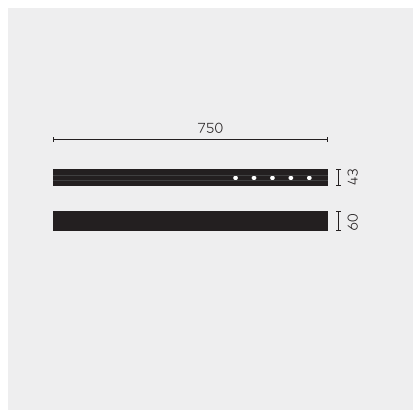

kreon nuit

Type	KR953511-9027-SP-PD
N°. de commande	KR953511-9027-SP-PD
Type de lampe / montage	Plafonnier
Version	nuit 1x5
Couleur	blanc
Température de couleur	2700K
Régime	Dimmable
Angle de faisceau	Spot (12°)
Flux lumineux total du luminaire	585lm
Puissance en watts	7W
Tension de réseau	220 - 240V, 50/60Hz
Classe de protection	I
Degré de protection	IP 20