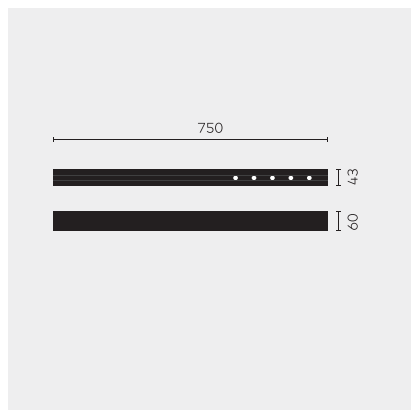

# kreon nuit

<b>Type</b>	<b>KR953511-9027-WFL-PD</b>
N°. de commande	KR953511-9027-WFL-PD
Type de lampe / montage	Plafonnier
Version	nuit 1x5
Couleur	blanc
Température de couleur	2700K
Régime	Dimmable
Angle de faisceau	Wide flood (40°)
Flux lumineux total du luminaire	585lm
Puissance en watts	7W
Tension de réseau	220 - 240V, 50/60Hz
Classe de protection	I
Degré de protection	IP 20