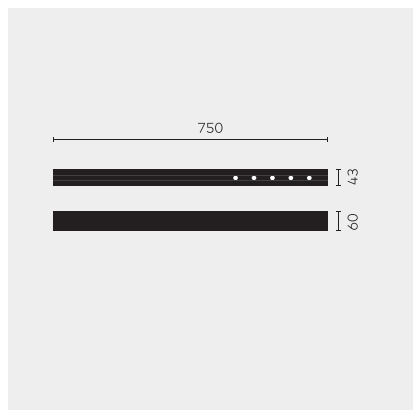

kreon nuit

Type	KR953511-9027-WFL-VD
N°. de commande	KR953511-9027-WFL-VD
Type de lampe / montage	Plafonnier
Version	nuit 1x5
Couleur	blanc
Température de couleur	2700K
Régime	Dimmable 1-10V
Angle de faisceau	Wide flood (40°)
Flux lumineux total du luminaire	585lm
Puissance en watts	7W
Tension de réseau	220 - 240V, 50/60Hz
Classe de protection	I
Degré de protection	IP 20