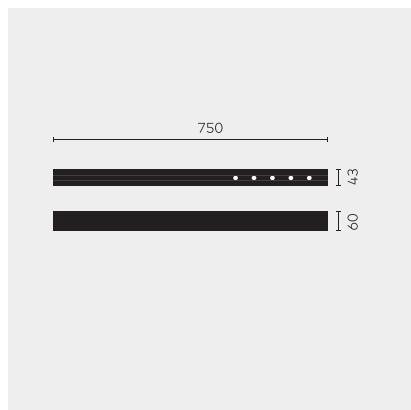

# kreon nuit

<b>Type</b>	<b>KR953511-9030-FL-DD</b>
N°. de commande	KR953511-9030-FL-DD
Type de lampe / montage	Plafonnier
Version	nuit 1x5
Couleur	blanc
Température de couleur	3000K
Régime	Dimmable DALI
Angle de faisceau	Flood (29°)
Flux lumineux total du luminaire	585lm
Puissance en watts	7W
Tension de réseau	220 - 240V, 50/60Hz
Classe de protection	I
Degré de protection	IP 20