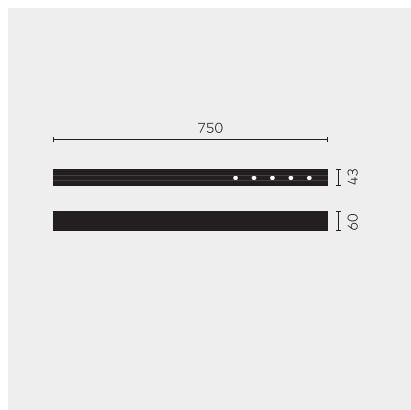

kreon nuit

Type	KR953511-9030-SP-DD
N°. de commande	KR953511-9030-SP-DD
Type de lampe / montage	Plafonnier
Version	nuit 1x5
Couleur	blanc
Température de couleur	3000K
Régime	Dimmable DALI
Angle de faisceau	Spot (12°)
Flux lumineux total du luminaire	585lm
Puissance en watts	7W
Tension de réseau	220 - 240V, 50/60Hz
Classe de protection	I
Degré de protection	IP 20