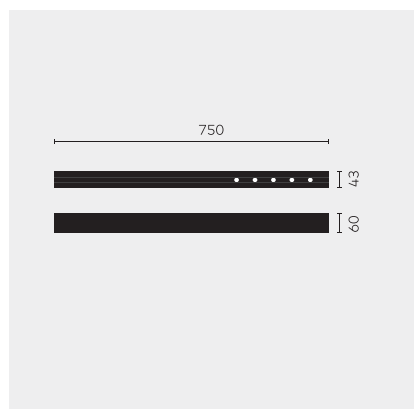

# kreon nuit

<b>Type</b>	<b>KR953511-9030-SP-PD</b>
N°. de commande	KR953511-9030-SP-PD
Type de lampe / montage	Plafonnier
Version	nuit 1x5
Couleur	blanc
Température de couleur	3000K
Régime	Dimmable
Angle de faisceau	Spot (12°)
Flux lumineux total du luminaire	585lm
Puissance en watts	7W
Tension de réseau	220 - 240V, 50/60Hz
Classe de protection	I
Degré de protection	IP 20