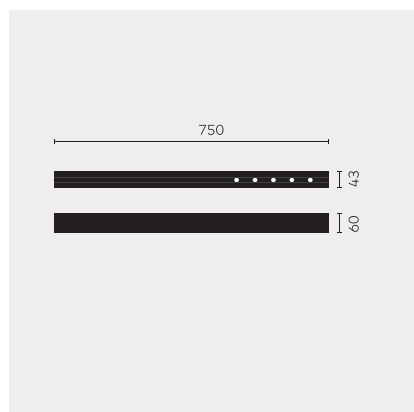

kreon nuit

Type	KR953511-9030-WFL-VD
N°. de commande	KR953511-9030-WFL-VD
Type de lampe / montage	Plafonnier
Version	nuit 1x5
Couleur	blanc
Température de couleur	3000K
Régime	Dimmable 1-10V
Angle de faisceau	Wide flood (40°)
Flux lumineux total du luminaire	585lm
Puissance en watts	7W
Tension de réseau	220 - 240V, 50/60Hz
Classe de protection	I
Degré de protection	IP 20