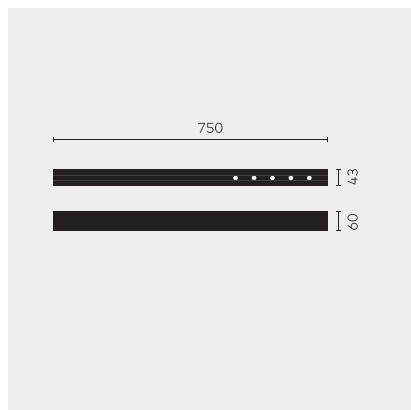

kreon nuit

Type	KR953511-9040-FL-DD
N°. de commande	KR953511-9040-FL-DD
Type de lampe / montage	Plafonnier
Version	nuit 1x5
Couleur	blanc
Température de couleur	4000K
Régime	Dimmable DALI
Angle de faisceau	Flood (29°)
Flux lumineux total du luminaire	585lm
Puissance en watts	7W
Tension de réseau	220 - 240V, 50/60Hz
Classe de protection	I
Degré de protection	IP 20