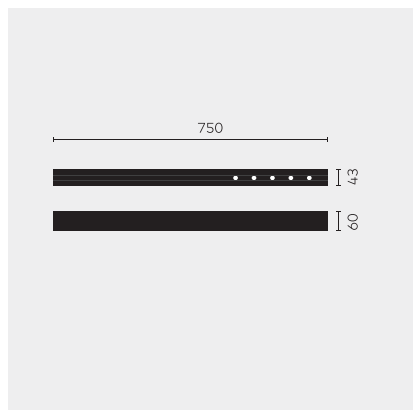

# kreon nuit

<b>Type</b>	<b>KR953511-9040-FL-VD</b>
N°. de commande	KR953511-9040-FL-VD
Type de lampe / montage	Plafonnier
Version	nuit 1x5
Couleur	blanc
Température de couleur	4000K
Régime	Dimmable 1-10V
Angle de faisceau	Flood (29°)
Flux lumineux total du luminaire	585lm
Puissance en watts	7W
Tension de réseau	220 - 240V, 50/60Hz
Classe de protection	I
Degré de protection	IP 20