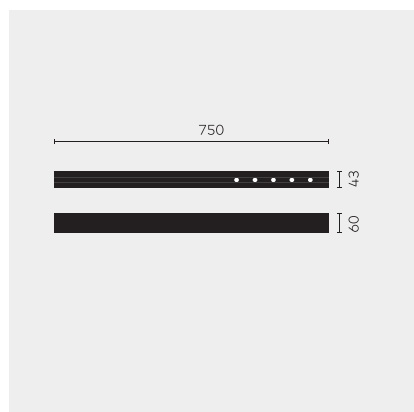

kreon nuit

Type	KR953511-9040-OV-DD
N°. de commande	KR953511-9040-OV-DD
Type de lampe / montage	Plafonnier
Version	nuit 1x5
Couleur	blanc
Température de couleur	4000K
Régime	Dimmable DALI
Angle de faisceau	Oval (13°+36°)
Flux lumineux total du luminaire	585lm
Puissance en watts	7W
Tension de réseau	220 - 240V, 50/60Hz
Classe de protection	I
Degré de protection	IP 20