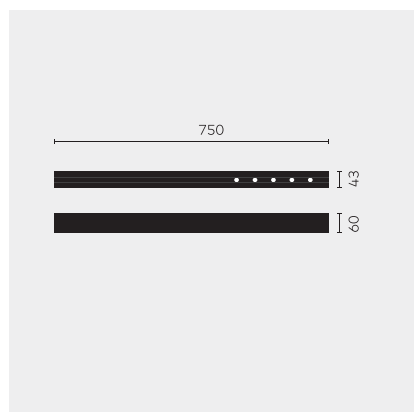

# kreon nuit

<b>Type</b>	<b>KR953511-9040-OV-PD</b>
N°. de commande	KR953511-9040-OV-PD
Type de lampe / montage	Plafonnier
Version	nuit 1x5
Couleur	blanc
Température de couleur	4000K
Régime	Dimmable
Angle de faisceau	Oval (13°+36°)
Flux lumineux total du luminaire	585lm
Puissance en watts	7W
Tension de réseau	220 - 240V, 50/60Hz
Classe de protection	I
Degré de protection	IP 20