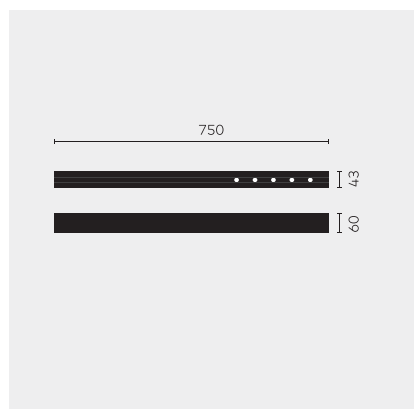

# kreon nuit

<b>Type</b>	<b>KR953511-9040-OV-VD</b>
N°. de commande	KR953511-9040-OV-VD
Type de lampe / montage	Plafonnier
Version	nuit 1x5
Couleur	blanc
Température de couleur	4000K
Régime	Dimmable 1-10V
Angle de faisceau	Oval (13°+36°)
Flux lumineux total du luminaire	585lm
Puissance en watts	7W
Tension de réseau	220 - 240V, 50/60Hz
Classe de protection	I
Degré de protection	IP 20