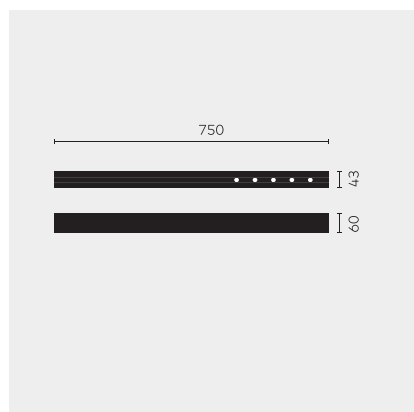

# kreon nuit

|                                  |                            |
|----------------------------------|----------------------------|
| <b>Type</b>                      | <b>KR953511-9040-SP-DD</b> |
| N°. de commande                  | KR953511-9040-SP-DD        |
| Type de lampe / montage          | Plafonnier                 |
| Version                          | nuit 1x5                   |
| Couleur                          | blanc                      |
| Température de couleur           | 4000K                      |
| Régime                           | Dimmable DALI              |
| Angle de faisceau                | Spot (12°)                 |
| Flux lumineux total du luminaire | 585lm                      |
| Puissance en watts               | 7W                         |
| Tension de réseau                | 220 - 240V, 50/60Hz        |
| Classe de protection             | I                          |
| Degré de protection              | IP 20                      |