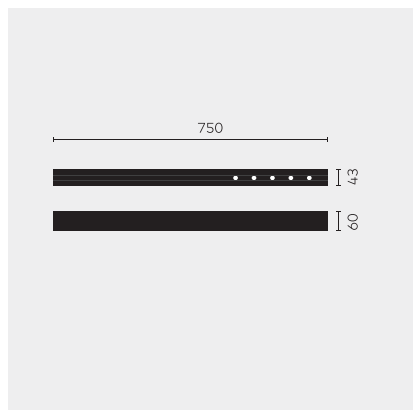

kreon nuit

Type	KR953511-9040-SP-VD
N°. de commande	KR953511-9040-SP-VD
Type de lampe / montage	Plafonnier
Version	nuit 1x5
Couleur	blanc
Température de couleur	4000K
Régime	Dimmable 1-10V
Angle de faisceau	Spot (12°)
Flux lumineux total du luminaire	585lm
Puissance en watts	7W
Tension de réseau	220 - 240V, 50/60Hz
Classe de protection	I
Degré de protection	IP 20