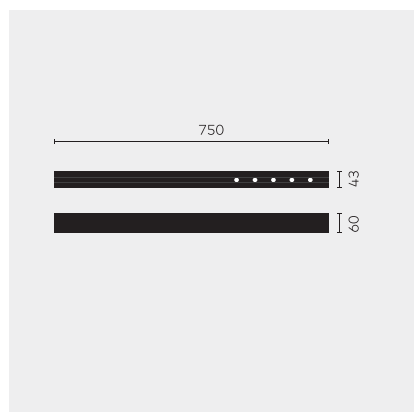

# kreon nuit

<b>Type</b>	<b>KR953512-9027-FL-PD</b>
N°. de commande	KR953512-9027-FL-PD
Type de lampe / montage	Plafonnier
Version	nuit 1x5
Couleur	noir
Température de couleur	2700K
Régime	Dimmable
Angle de faisceau	Flood (29°)
Flux lumineux total du luminaire	585lm
Puissance en watts	7W
Tension de réseau	220 - 240V, 50/60Hz
Classe de protection	I
Degré de protection	IP 20