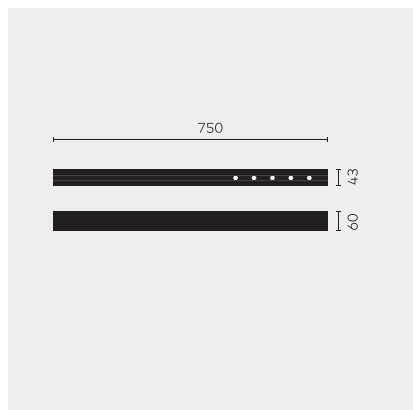

# kreon nuit

<b>Type</b>	<b>KR953512-9027-FL-VD</b>
N°. de commande	KR953512-9027-FL-VD
Type de lampe / montage	Plafonnier
Version	nuit 1x5
Couleur	noir
Température de couleur	2700K
Régime	Dimmable 1-10V
Angle de faisceau	Flood (29°)
Flux lumineux total du luminaire	585lm
Puissance en watts	7W
Tension de réseau	220 - 240V, 50/60Hz
Classe de protection	I
Degré de protection	IP 20