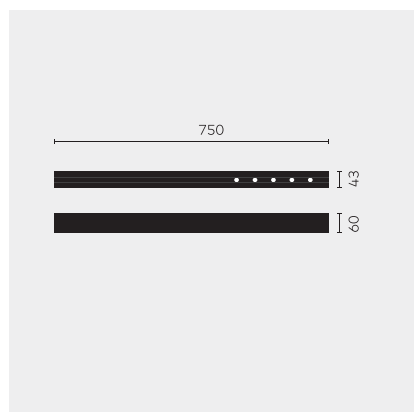

kreon nuit

Type	KR953512-9027-OV-DD
N°. de commande	KR953512-9027-OV-DD
Type de lampe / montage	Plafonnier
Version	nuit 1x5
Couleur	noir
Température de couleur	2700K
Régime	Dimmable DALI
Angle de faisceau	Oval (13°+36°)
Flux lumineux total du luminaire	585lm
Puissance en watts	7W
Tension de réseau	220 - 240V, 50/60Hz
Classe de protection	I
Degré de protection	IP 20