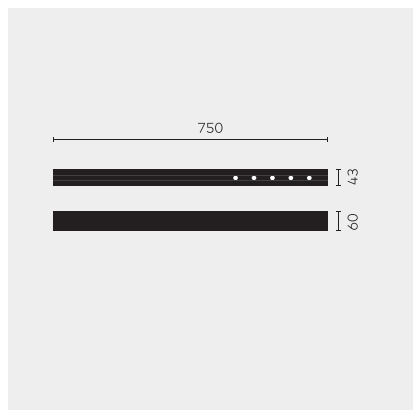

kreon nuit

Type	KR953512-9027-OV-PD
N°. de commande	KR953512-9027-OV-PD
Type de lampe / montage	Plafonnier
Version	nuit 1x5
Couleur	noir
Température de couleur	2700K
Régime	Dimmable
Angle de faisceau	Oval (13°+36°)
Flux lumineux total du luminaire	585lm
Puissance en watts	7W
Tension de réseau	220 - 240V, 50/60Hz
Classe de protection	I
Degré de protection	IP 20