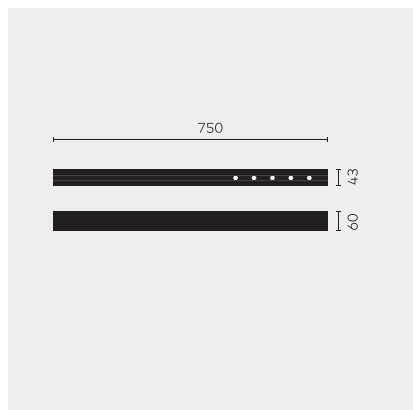

kreon nuit

Type	KR953512-9027-OV-VD
N°. de commande	KR953512-9027-OV-VD
Type de lampe / montage	Plafonnier
Version	nuit 1x5
Couleur	noir
Température de couleur	2700K
Régime	Dimmable 1-10V
Angle de faisceau	Oval (13°+36°)
Flux lumineux total du luminaire	585lm
Puissance en watts	7W
Tension de réseau	220 - 240V, 50/60Hz
Classe de protection	I
Degré de protection	IP 20