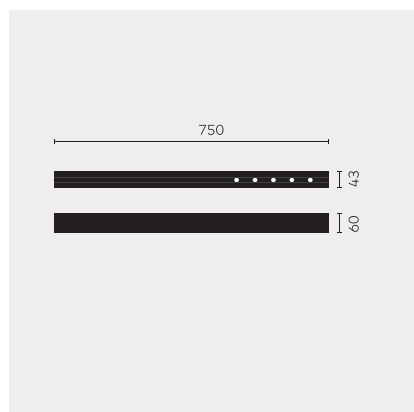

kreon nuit

Type	KR953512-9027-SP-DD
N°. de commande	KR953512-9027-SP-DD
Type de lampe / montage	Plafonnier
Version	nuit 1x5
Couleur	noir
Température de couleur	2700K
Régime	Dimmable DALI
Angle de faisceau	Spot (12°)
Flux lumineux total du luminaire	585lm
Puissance en watts	7W
Tension de réseau	220 - 240V, 50/60Hz
Classe de protection	I
Degré de protection	IP 20