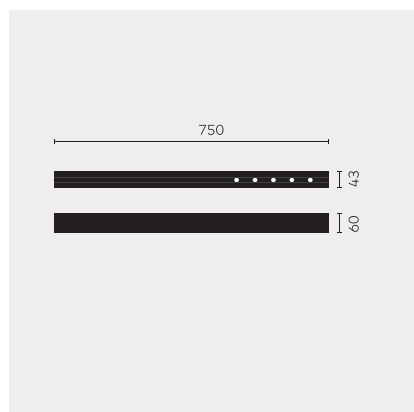

kreon nuit

Type	KR953512-9027-SP-PD
N°. de commande	KR953512-9027-SP-PD
Type de lampe / montage	Plafonnier
Version	nuit 1x5
Couleur	noir
Température de couleur	2700K
Régime	Dimmable
Angle de faisceau	Spot (12°)
Flux lumineux total du luminaire	585lm
Puissance en watts	7W
Tension de réseau	220 - 240V, 50/60Hz
Classe de protection	I
Degré de protection	IP 20