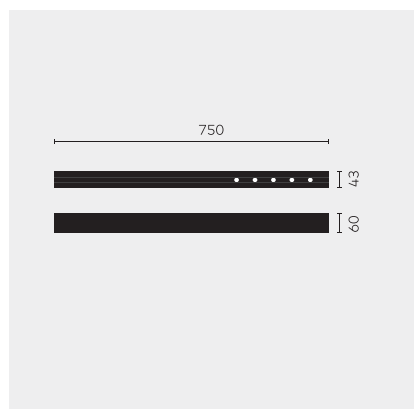

kreon nuit

Type	KR953512-9027-SP-VD
N°. de commande	KR953512-9027-SP-VD
Type de lampe / montage	Plafonnier
Version	nuit 1x5
Couleur	noir
Température de couleur	2700K
Régime	Dimmable 1-10V
Angle de faisceau	Spot (12°)
Flux lumineux total du luminaire	585lm
Puissance en watts	7W
Tension de réseau	220 - 240V, 50/60Hz
Classe de protection	I
Degré de protection	IP 20