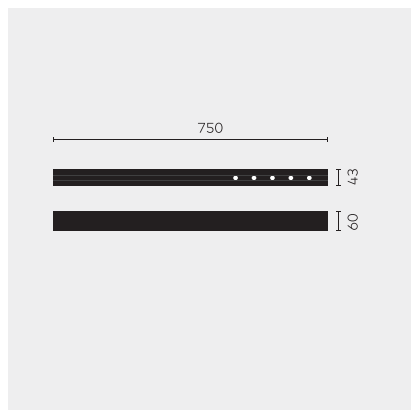

kreon nuit

Type	KR953512-9027-WFL-DD
N°. de commande	KR953512-9027-WFL-DD
Type de lampe / montage	Plafonnier
Version	nuit 1x5
Couleur	noir
Température de couleur	2700K
Régime	Dimmable DALI
Angle de faisceau	Wide flood (40°)
Flux lumineux total du luminaire	585lm
Puissance en watts	7W
Tension de réseau	220 - 240V, 50/60Hz
Classe de protection	I
Degré de protection	IP 20