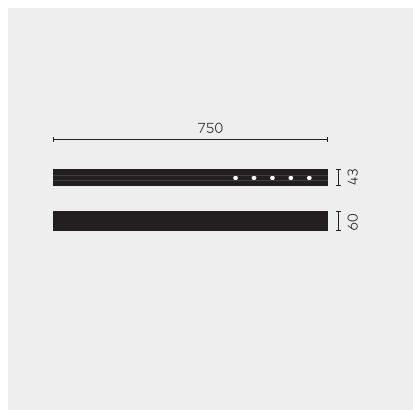

kreon nuit

Type	KR953512-9027-WFL-VD
N°. de commande	KR953512-9027-WFL-VD
Type de lampe / montage	Plafonnier
Version	nuit 1x5
Couleur	noir
Température de couleur	2700K
Régime	Dimmable 1-10V
Angle de faisceau	Wide flood (40°)
Flux lumineux total du luminaire	585lm
Puissance en watts	7W
Tension de réseau	220 - 240V, 50/60Hz
Classe de protection	I
Degré de protection	IP 20