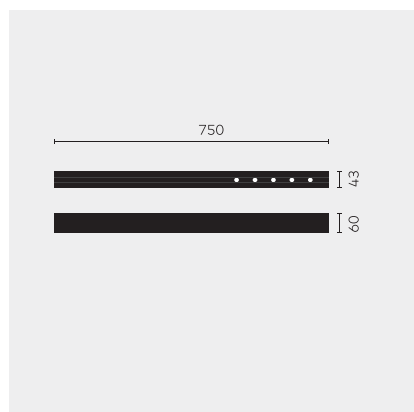

# kreon nuit

<b>Type</b>	<b>KR953512-9030-FL-DD</b>
N°. de commande	KR953512-9030-FL-DD
Type de lampe / montage	Plafonnier
Version	nuit 1x5
Couleur	noir
Température de couleur	3000K
Régime	Dimmable DALI
Angle de faisceau	Flood (29°)
Flux lumineux total du luminaire	585lm
Puissance en watts	7W
Tension de réseau	220 - 240V, 50/60Hz
Classe de protection	I
Degré de protection	IP 20