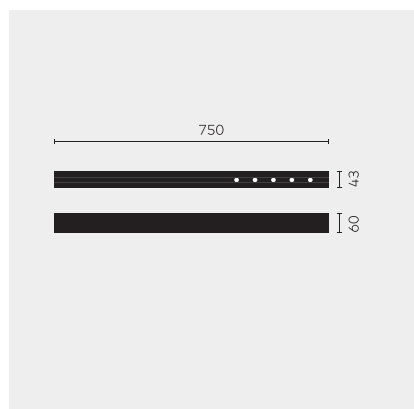

# kreon nuit

<b>Type</b>	<b>KR953512-9030-FL-PD</b>
N°. de commande	KR953512-9030-FL-PD
Type de lampe / montage	Plafonnier
Version	nuit 1x5
Couleur	noir
Température de couleur	3000K
Régime	Dimmable
Angle de faisceau	Flood (29°)
Flux lumineux total du luminaire	585lm
Puissance en watts	7W
Tension de réseau	220 - 240V, 50/60Hz
Classe de protection	I
Degré de protection	IP 20