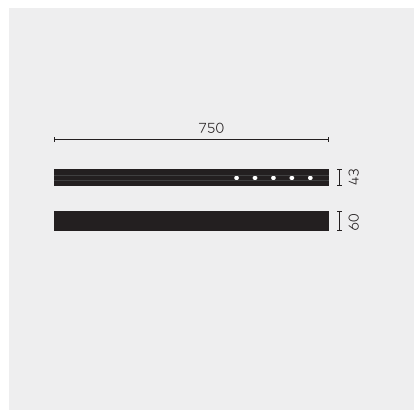

# kreon nuit

<b>Type</b>	<b>KR953512-9030-OV-DD</b>
N°. de commande	KR953512-9030-OV-DD
Type de lampe / montage	Plafonnier
Version	nuit 1x5
Couleur	noir
Température de couleur	3000K
Régime	Dimmable DALI
Angle de faisceau	Oval (13°+36°)
Flux lumineux total du luminaire	585lm
Puissance en watts	7W
Tension de réseau	220 - 240V, 50/60Hz
Classe de protection	I
Degré de protection	IP 20