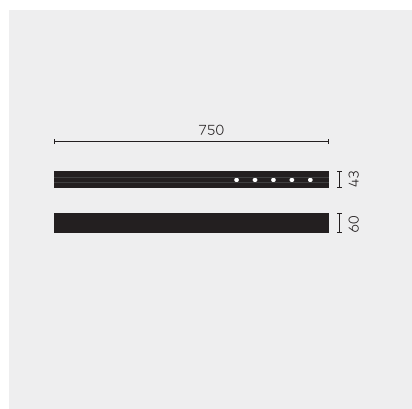

kreon nuit

Type	KR953512-9030-OV-PD
N°. de commande	KR953512-9030-OV-PD
Type de lampe / montage	Plafonnier
Version	nuit 1x5
Couleur	noir
Température de couleur	3000K
Régime	Dimmable
Angle de faisceau	Oval (13°+36°)
Flux lumineux total du luminaire	585lm
Puissance en watts	7W
Tension de réseau	220 - 240V, 50/60Hz
Classe de protection	I
Degré de protection	IP 20