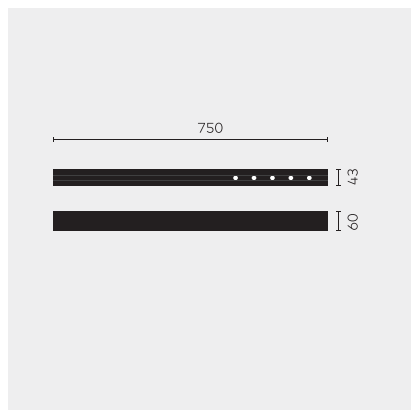

# kreon nuit

<b>Type</b>	<b>KR953512-9030-OV-VD</b>
N°. de commande	KR953512-9030-OV-VD
Type de lampe / montage	Plafonnier
Version	nuit 1x5
Couleur	noir
Température de couleur	3000K
Régime	Dimmable 1-10V
Angle de faisceau	Oval (13°+36°)
Flux lumineux total du luminaire	585lm
Puissance en watts	7W
Tension de réseau	220 - 240V, 50/60Hz
Classe de protection	I
Degré de protection	IP 20