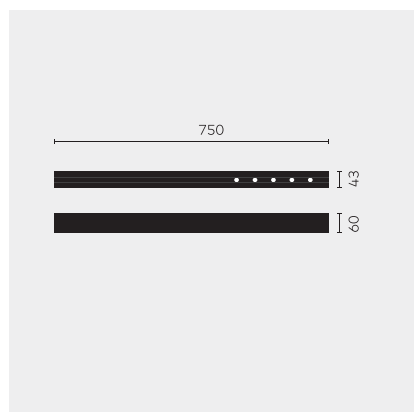

kreon nuit

Type	KR953512-9030-SP-DD
N°. de commande	KR953512-9030-SP-DD
Type de lampe / montage	Plafonnier
Version	nuit 1x5
Couleur	noir
Température de couleur	3000K
Régime	Dimmable DALI
Angle de faisceau	Spot (12°)
Flux lumineux total du luminaire	585lm
Puissance en watts	7W
Tension de réseau	220 - 240V, 50/60Hz
Classe de protection	I
Degré de protection	IP 20