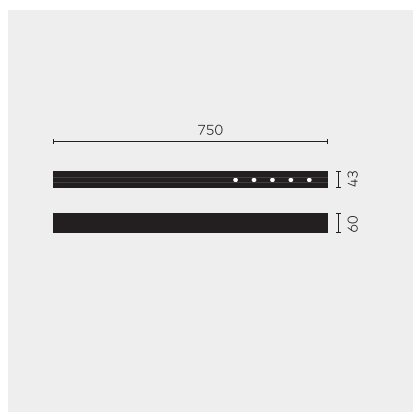

kreon nuit

Type	KR953512-9030-SP-PD
N°. de commande	KR953512-9030-SP-PD
Type de lampe / montage	Plafonnier
Version	nuit 1x5
Couleur	noir
Température de couleur	3000K
Régime	Dimmable
Angle de faisceau	Spot (12°)
Flux lumineux total du luminaire	585lm
Puissance en watts	7W
Tension de réseau	220 - 240V, 50/60Hz
Classe de protection	I
Degré de protection	IP 20