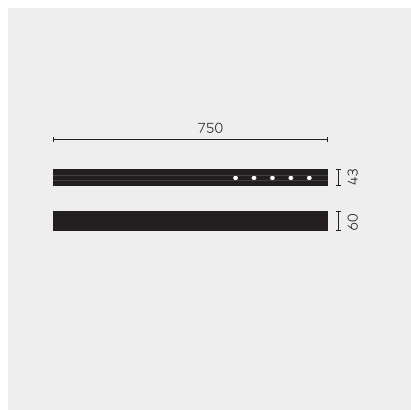

# kreon nuit

<b>Type</b>	<b>KR953512-9030-SP-VD</b>
N°. de commande	KR953512-9030-SP-VD
Type de lampe / montage	Plafonnier
Version	nuit 1x5
Couleur	noir
Température de couleur	3000K
Régime	Dimmable 1-10V
Angle de faisceau	Spot (12°)
Flux lumineux total du luminaire	585lm
Puissance en watts	7W
Tension de réseau	220 - 240V, 50/60Hz
Classe de protection	I
Degré de protection	IP 20