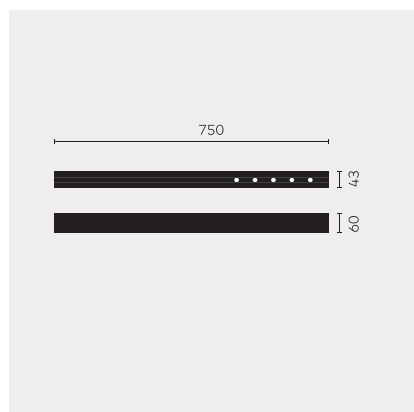

kreon nuit

Type	KR953512-9030-WFL-DD
N°. de commande	KR953512-9030-WFL-DD
Type de lampe / montage	Plafonnier
Version	nuit 1x5
Couleur	noir
Température de couleur	3000K
Régime	Dimmable DALI
Angle de faisceau	Wide flood (40°)
Flux lumineux total du luminaire	585lm
Puissance en watts	7W
Tension de réseau	220 - 240V, 50/60Hz
Classe de protection	I
Degré de protection	IP 20