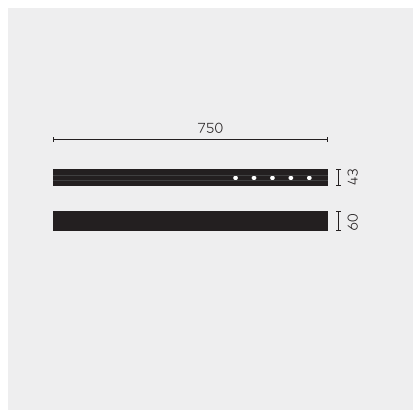

kreon nuit

Type	KR953512-9030-WFL-PD
N°. de commande	KR953512-9030-WFL-PD
Type de lampe / montage	Plafonnier
Version	nuit 1x5
Couleur	noir
Température de couleur	3000K
Régime	Dimmable
Angle de faisceau	Wide flood (40°)
Flux lumineux total du luminaire	585lm
Puissance en watts	7W
Tension de réseau	220 - 240V, 50/60Hz
Classe de protection	I
Degré de protection	IP 20