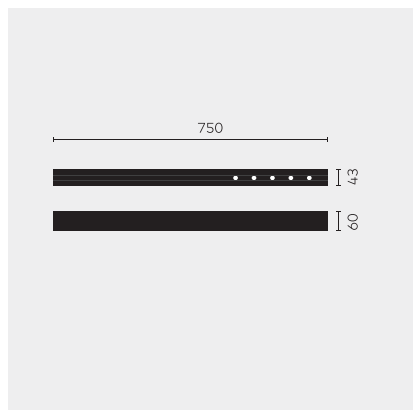

kreon nuit

Type	KR953512-9030-WFL-VD
N°. de commande	KR953512-9030-WFL-VD
Type de lampe / montage	Plafonnier
Version	nuit 1x5
Couleur	noir
Température de couleur	3000K
Régime	Dimmable 1-10V
Angle de faisceau	Wide flood (40°)
Flux lumineux total du luminaire	585lm
Puissance en watts	7W
Tension de réseau	220 - 240V, 50/60Hz
Classe de protection	I
Degré de protection	IP 20