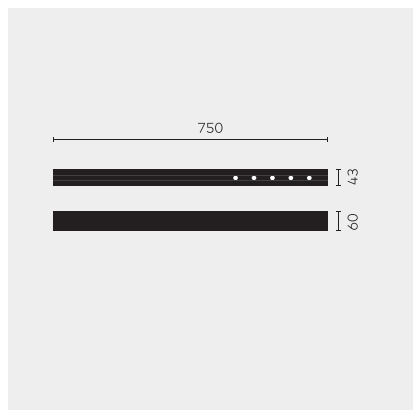

# kreon nuit

|                                  |                            |
|----------------------------------|----------------------------|
| <b>Type</b>                      | <b>KR953512-9040-FL-DD</b> |
| N°. de commande                  | KR953512-9040-FL-DD        |
| Type de lampe / montage          | Plafonnier                 |
| Version                          | nuit 1x5                   |
| Couleur                          | noir                       |
| Température de couleur           | 4000K                      |
| Régime                           | Dimmable DALI              |
| Angle de faisceau                | Flood (29°)                |
| Flux lumineux total du luminaire | 585lm                      |
| Puissance en watts               | 7W                         |
| Tension de réseau                | 220 - 240V, 50/60Hz        |
| Classe de protection             | I                          |
| Degré de protection              | IP 20                      |