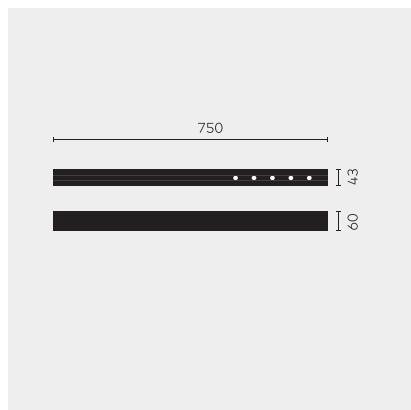

kreon nuit

Type	KR953512-9040-FL-PD
N°. de commande	KR953512-9040-FL-PD
Type de lampe / montage	Plafonnier
Version	nuit 1x5
Couleur	noir
Température de couleur	4000K
Régime	Dimmable
Angle de faisceau	Flood (29°)
Flux lumineux total du luminaire	585lm
Puissance en watts	7W
Tension de réseau	220 - 240V, 50/60Hz
Classe de protection	I
Degré de protection	IP 20