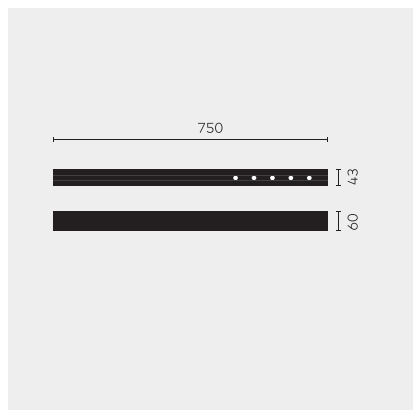

# kreon nuit

<b>Type</b>	<b>KR953512-9040-FL-VD</b>
N°. de commande	KR953512-9040-FL-VD
Type de lampe / montage	Plafonnier
Version	nuit 1x5
Couleur	noir
Température de couleur	4000K
Régime	Dimmable 1-10V
Angle de faisceau	Flood (29°)
Flux lumineux total du luminaire	585lm
Puissance en watts	7W
Tension de réseau	220 - 240V, 50/60Hz
Classe de protection	I
Degré de protection	IP 20