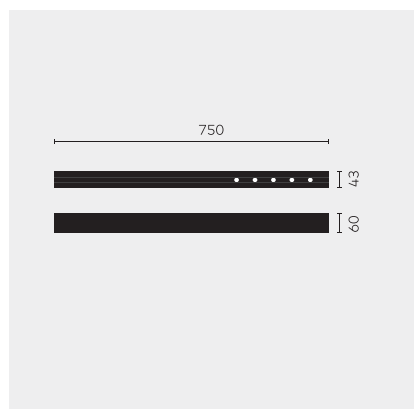

# kreon nuit

<b>Type</b>	<b>KR953512-9040-OV-DD</b>
N°. de commande	KR953512-9040-OV-DD
Type de lampe / montage	Plafonnier
Version	nuit 1x5
Couleur	noir
Température de couleur	4000K
Régime	Dimmable DALI
Angle de faisceau	Oval (13°+36°)
Flux lumineux total du luminaire	585lm
Puissance en watts	7W
Tension de réseau	220 - 240V, 50/60Hz
Classe de protection	I
Degré de protection	IP 20