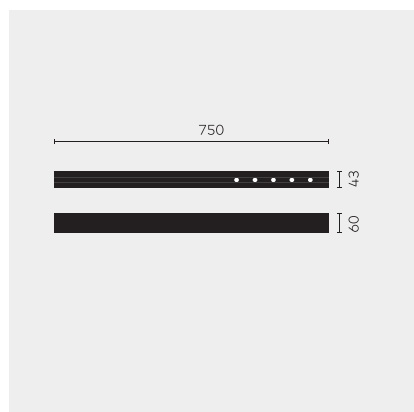

kreon nuit

Type	KR953512-9040-SP-DD
N°. de commande	KR953512-9040-SP-DD
Type de lampe / montage	Plafonnier
Version	nuit 1x5
Couleur	noir
Température de couleur	4000K
Régime	Dimmable DALI
Angle de faisceau	Spot (12°)
Flux lumineux total du luminaire	585lm
Puissance en watts	7W
Tension de réseau	220 - 240V, 50/60Hz
Classe de protection	I
Degré de protection	IP 20