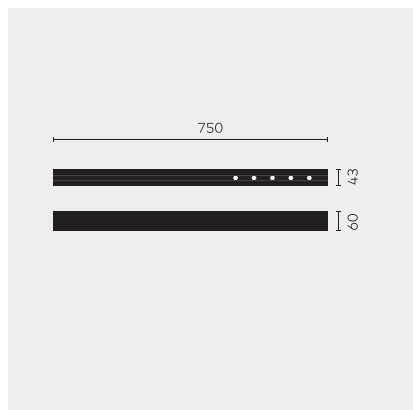

kreon nuit

Type	KR953512-9040-SP-PD
N°. de commande	KR953512-9040-SP-PD
Type de lampe / montage	Plafonnier
Version	nuit 1x5
Couleur	noir
Température de couleur	4000K
Régime	Dimmable
Angle de faisceau	Spot (12°)
Flux lumineux total du luminaire	585lm
Puissance en watts	7W
Tension de réseau	220 - 240V, 50/60Hz
Classe de protection	I
Degré de protection	IP 20