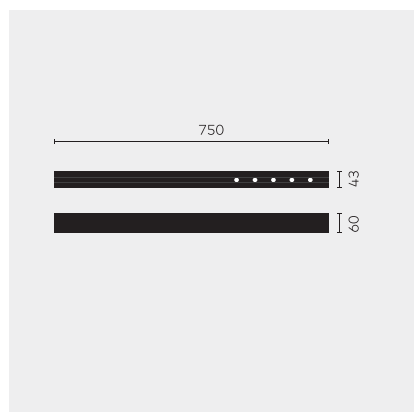

kreon nuit

Type	KR953512-9040-SP-VD
N°. de commande	KR953512-9040-SP-VD
Type de lampe / montage	Plafonnier
Version	nuit 1x5
Couleur	noir
Température de couleur	4000K
Régime	Dimmable 1-10V
Angle de faisceau	Spot (12°)
Flux lumineux total du luminaire	585lm
Puissance en watts	7W
Tension de réseau	220 - 240V, 50/60Hz
Classe de protection	I
Degré de protection	IP 20