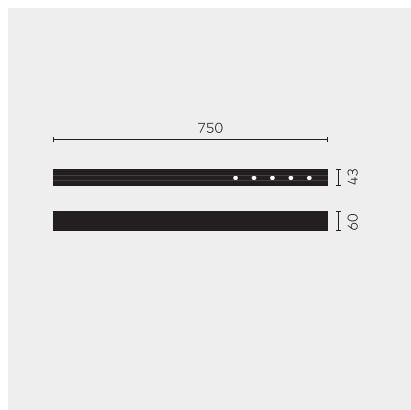

kreon nuit

Type	KR953512-9040-SP-VD
N°. de commande	KR953512-9040-SP-VD
Type de lampe / montage	Plafonnier
Version	nuit 1x5
Couleur	noir
Température de couleur	4000K
Régime	Dimmable 1-10V
Angle de faisceau	Spot (12°)
Flux lumineux total du luminaire	585lm
Puissance en watts	7W
Tension de réseau	220 - 240V, 50/60Hz
Classe de protection	I
Degré de protection	IP 20