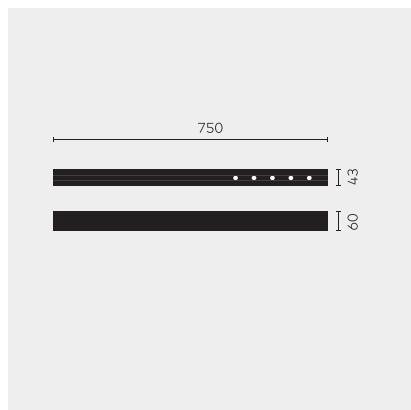

# kreon nuit

<b>Type</b>	<b>KR953512-9040-WFL-PD</b>
N°. de commande	KR953512-9040-WFL-PD
Type de lampe / montage	Plafonnier
Version	nuit 1x5
Couleur	noir
Température de couleur	4000K
Régime	Dimmable
Angle de faisceau	Wide flood (40°)
Flux lumineux total du luminaire	585lm
Puissance en watts	7W
Tension de réseau	220 - 240V, 50/60Hz
Classe de protection	I
Degré de protection	IP 20