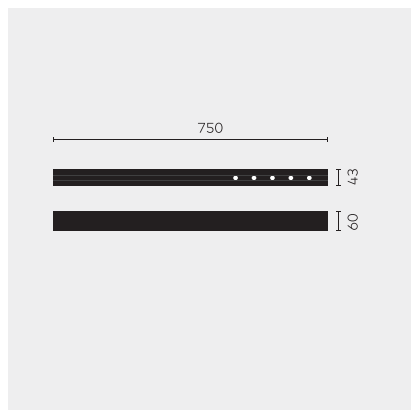

# kreon nuit

<b>Type</b>	<b>KR953512-9040-WFL-VD</b>
N°. de commande	KR953512-9040-WFL-VD
Type de lampe / montage	Plafonnier
Version	nuit 1x5
Couleur	noir
Température de couleur	4000K
Régime	Dimmable 1-10V
Angle de faisceau	Wide flood (40°)
Flux lumineux total du luminaire	585lm
Puissance en watts	7W
Tension de réseau	220 - 240V, 50/60Hz
Classe de protection	I
Degré de protection	IP 20