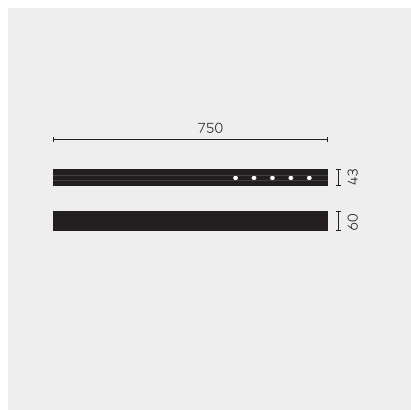

kreon nuit

Type	KR953512-9040-WFL-VD
N°. de commande	KR953512-9040-WFL-VD
Type de lampe / montage	Plafonnier
Version	nuit 1x5
Couleur	noir
Température de couleur	4000K
Régime	Dimmable 1-10V
Angle de faisceau	Wide flood (40°)
Flux lumineux total du luminaire	585lm
Puissance en watts	7W
Tension de réseau	220 - 240V, 50/60Hz
Classe de protection	I
Degré de protection	IP 20