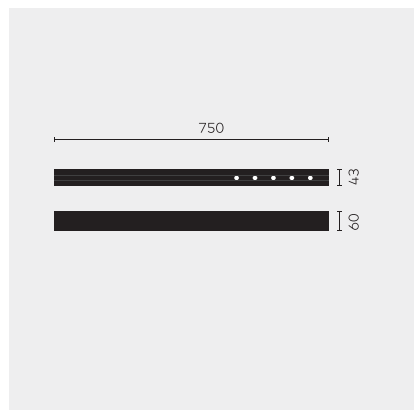

kreon nuit

Type	KR953515-9027-FL-DD
N°. de commande	KR953515-9027-FL-DD
Type de lampe / montage	Plafonnier
Version	nuit 1x5
Couleur	blanc-noir
Température de couleur	2700K
Régime	Dimmable DALI
Angle de faisceau	Flood (29°)
Flux lumineux total du luminaire	585lm
Puissance en watts	7W
Tension de réseau	220 - 240V, 50/60Hz
Classe de protection	I
Degré de protection	IP 20