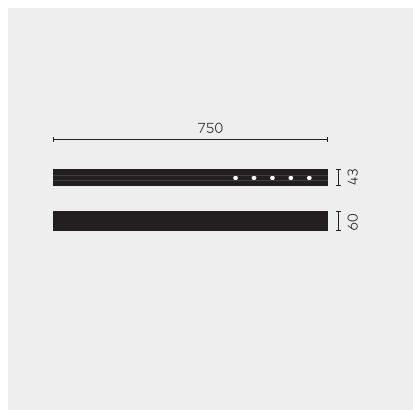

kreon nuit

Type	KR953515-9027-FL-PD
N°. de commande	KR953515-9027-FL-PD
Type de lampe / montage	Plafonnier
Version	nuit 1x5
Couleur	blanc-noir
Température de couleur	2700K
Régime	Dimmable
Angle de faisceau	Flood (29°)
Flux lumineux total du luminaire	585lm
Puissance en watts	7W
Tension de réseau	220 - 240V, 50/60Hz
Classe de protection	I
Degré de protection	IP 20