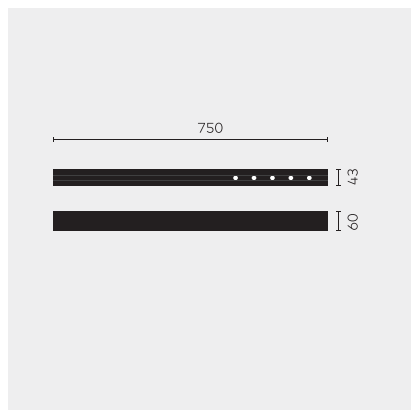

kreon nuit

Type	KR953515-9027-FL-VD
N°. de commande	KR953515-9027-FL-VD
Type de lampe / montage	Plafonnier
Version	nuit 1x5
Couleur	blanc-noir
Température de couleur	2700K
Régime	Dimmable 1-10V
Angle de faisceau	Flood (29°)
Flux lumineux total du luminaire	585lm
Puissance en watts	7W
Tension de réseau	220 - 240V, 50/60Hz
Classe de protection	I
Degré de protection	IP 20