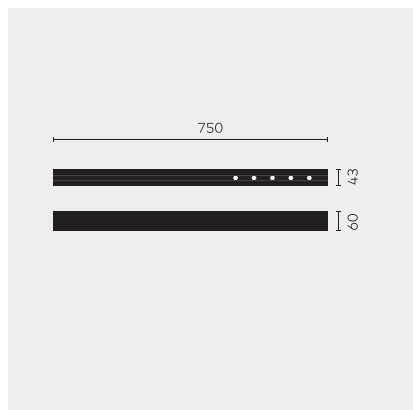

# kreon nuit

<b>Type</b>	<b>KR953515-9027-SP-DD</b>
N°. de commande	KR953515-9027-SP-DD
Type de lampe / montage	Plafonnier
Version	nuit 1x5
Couleur	blanc-noir
Température de couleur	2700K
Régime	Dimmable DALI
Angle de faisceau	Spot (12°)
Flux lumineux total du luminaire	585lm
Puissance en watts	7W
Tension de réseau	220 - 240V, 50/60Hz
Classe de protection	I
Degré de protection	IP 20