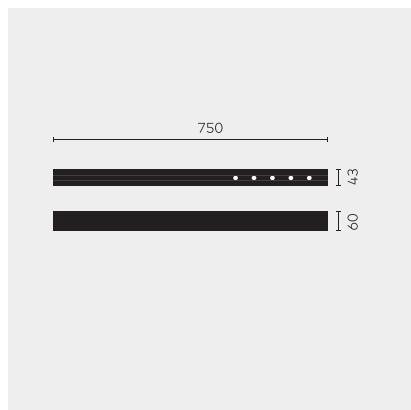

kreon nuit

Type	KR953515-9027-SP-PD
N°. de commande	KR953515-9027-SP-PD
Type de lampe / montage	Plafonnier
Version	nuit 1x5
Couleur	blanc-noir
Température de couleur	2700K
Régime	Dimmable
Angle de faisceau	Spot (12°)
Flux lumineux total du luminaire	585lm
Puissance en watts	7W
Tension de réseau	220 - 240V, 50/60Hz
Classe de protection	I
Degré de protection	IP 20